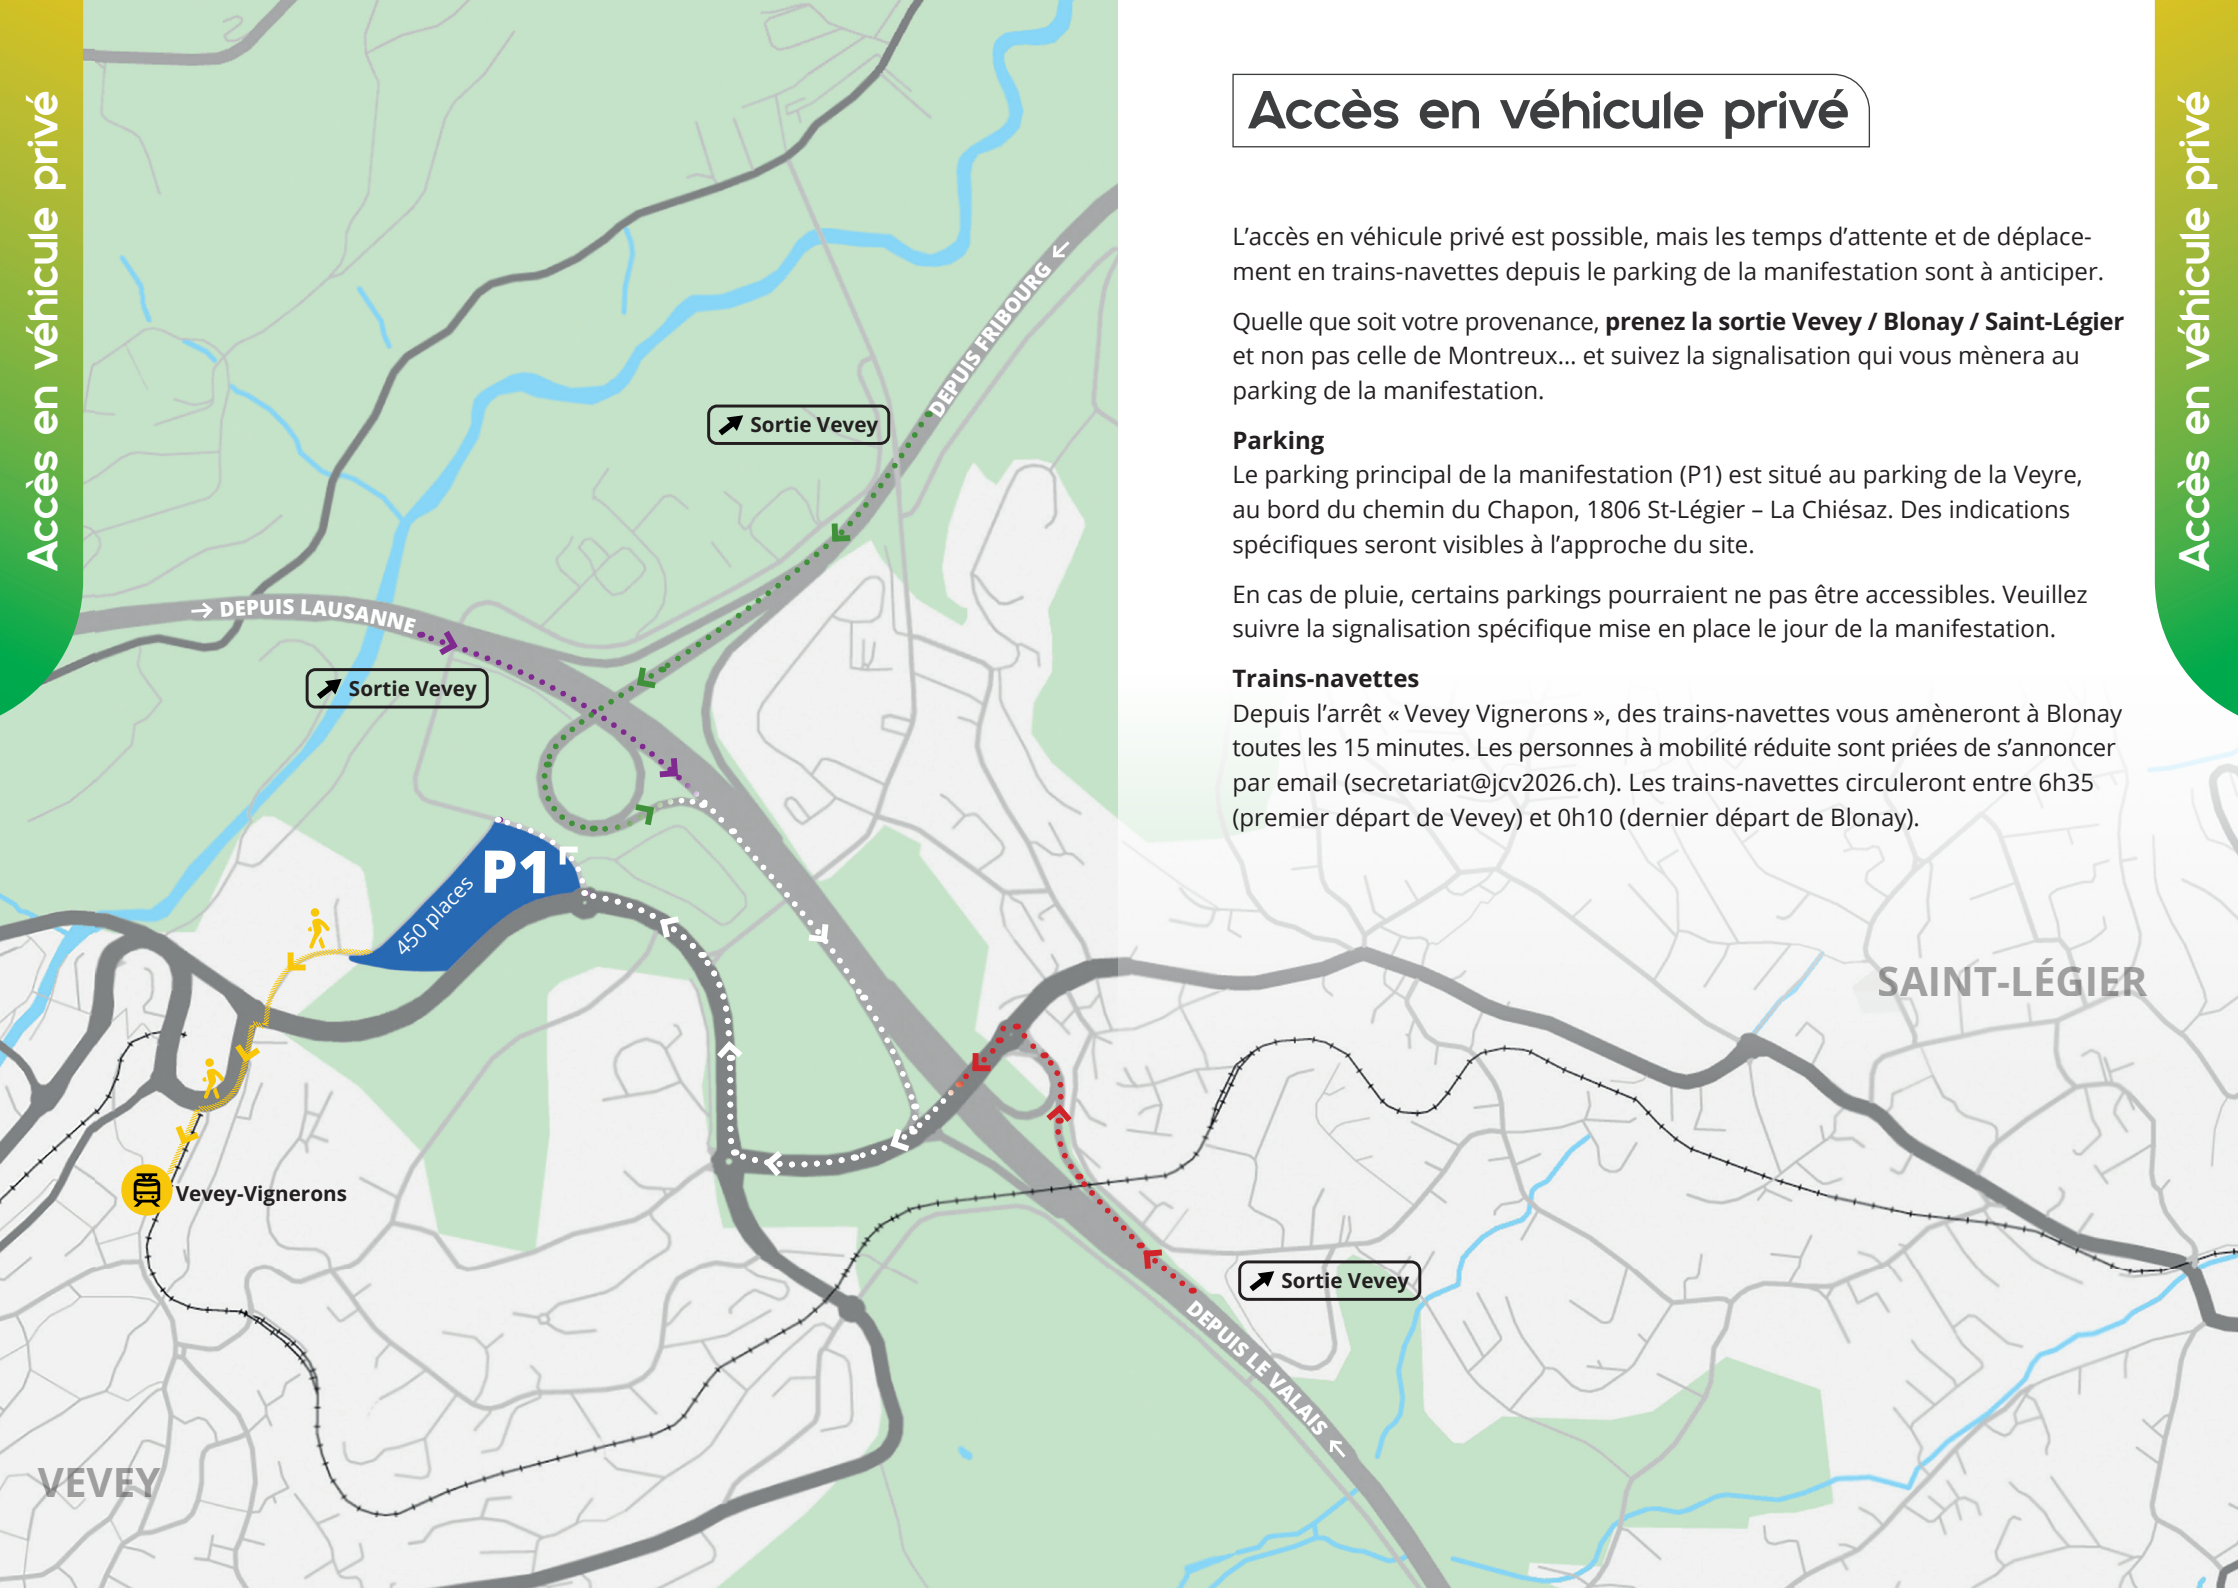

Accès en véhicule privé

L'accès en véhicule privé est possible, mais les temps d'attente et de déplacement en trains-navettes depuis le parking de la manifestation sont à anticiper.

Quelle que soit votre provenance, **prenez la sortie Vevey / Blonay / Saint-Légier** et non pas celle de Montreux... et suivez la signalisation qui vous mènera au parking de la manifestation.

Parking

Le parking principal de la manifestation (P1) est situé au parking de la Veyre, au bord du chemin du Chapon, 1806 St-Légier – La Chiésaz. Des indications spécifiques seront visibles à l'approche du site.

En cas de pluie, certains parkings pourraient ne pas être accessibles. Veuillez suivre la signalisation spécifique mise en place le jour de la manifestation.

Trains-navettes

Depuis l'arrêt « Vevey Vignerons », des trains-navettes vous amèneront à Blonay toutes les 15 minutes. Les personnes à mobilité réduite sont priées de s'annoncer par email (secretariat@jcv2026.ch). Les trains-navettes circuleront entre 6h35 (premier départ de Vevey) et 0h10 (dernier départ de Blonay).

VEVEY

SAINT-LÉGIER